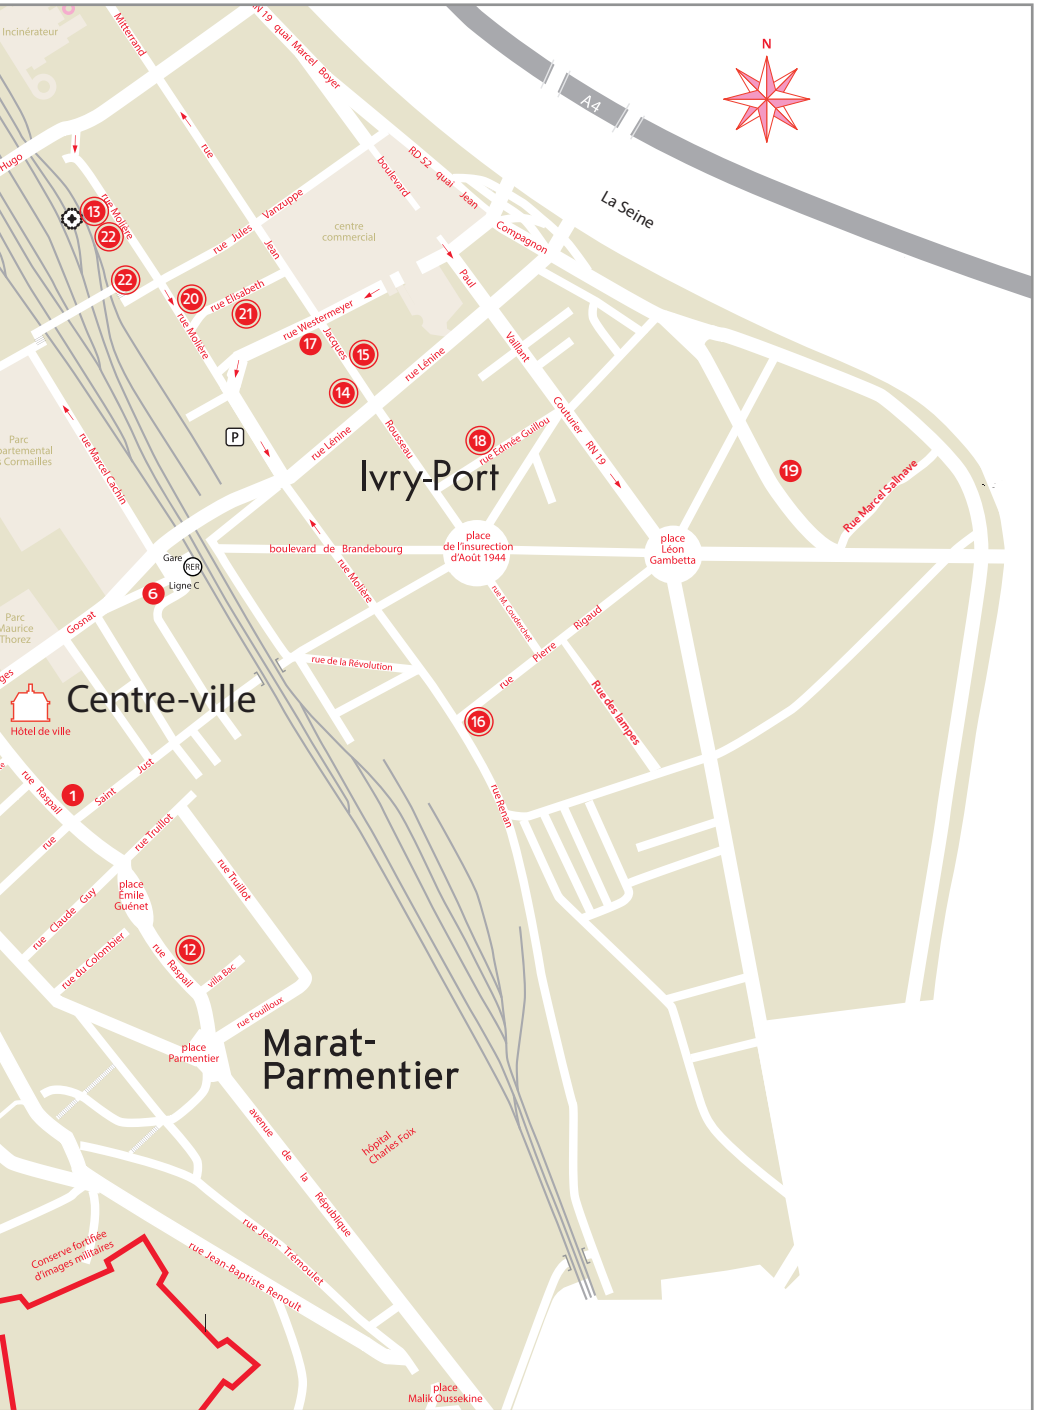

Porte de Vitry

Porte d'Ivry

Louis Bertrand-Mirabeau

Petit-Ivry

Monmousseau-Verollot

-  Point Accueil
-  Parking gratuit 69 rue Molière
-  Tramway

Programme complet et renseignements sur fernandleger.ivry94.fr

La Seine

Ivry-Port

Centre-ville

Marat-Parmentier

QUARTIER IVRY-PORT

► 13 Atelier Camille Claudel

107 rue Molière

- VISWANADHAN
Rdc sur rue
Dessins, Peintures