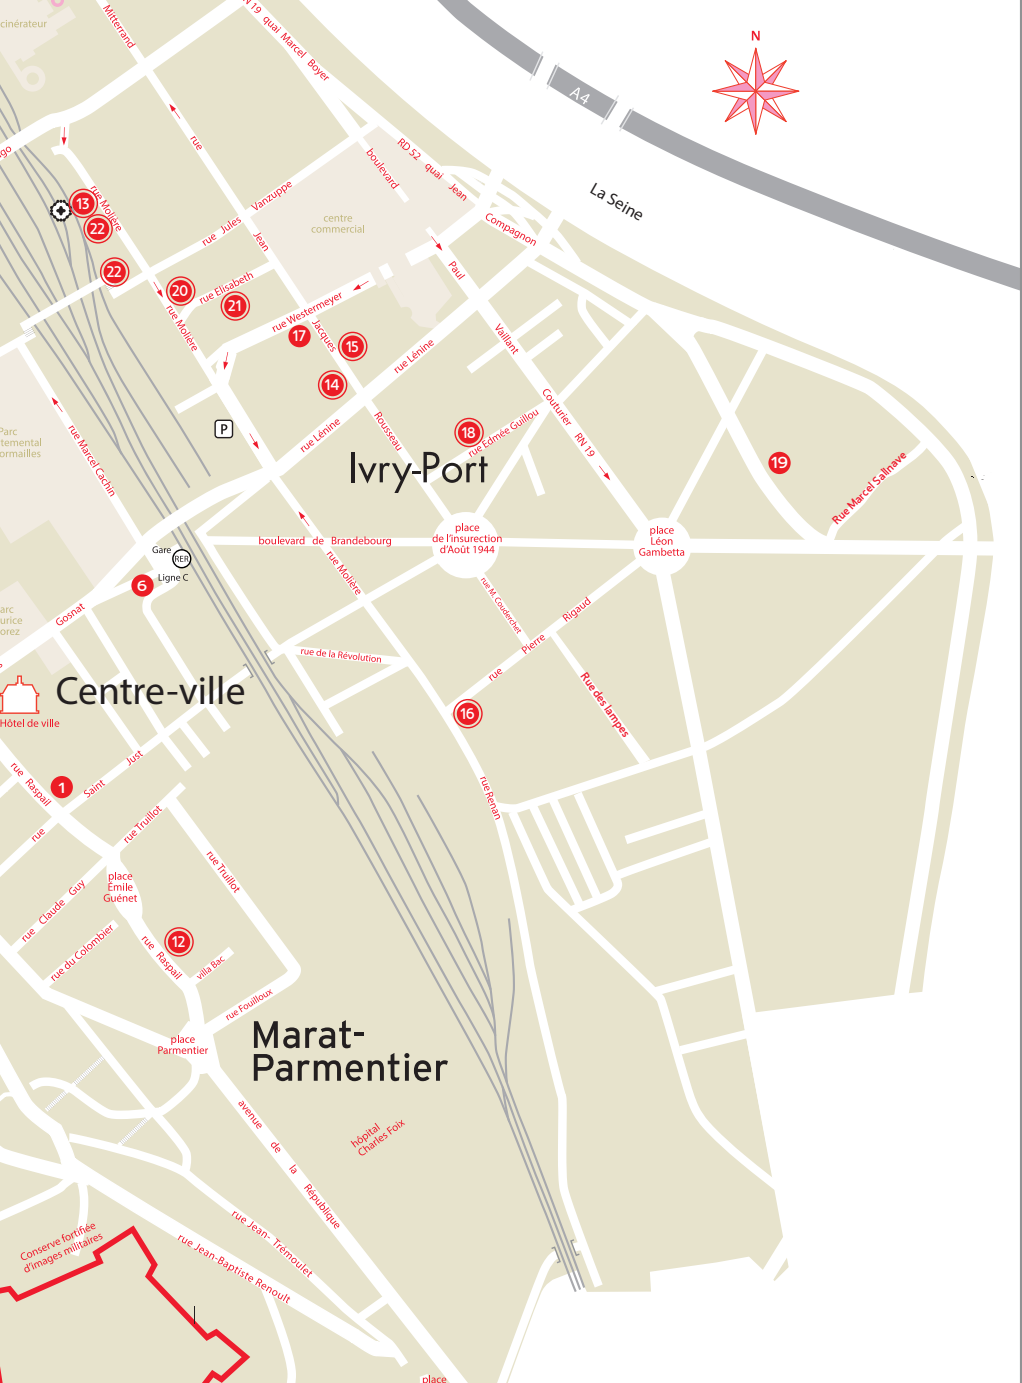

Porte de Vitry

Porte d'Ivry

Louis Bertrand-Mirabeau

Petit-Ivry

Monmousseau-Verollot

-  Point Accueil
-  Parking gratuit 69 rue Molière
-  Tramway

Programme complet et renseignements sur fernandleger.ivry94.fr

La Seine

Ivry-Port

Centre-ville

Marat-Parmentier

QUARTIER IVRY-PORT

► 13 Atelier Camille Claudel

107 rue Molière

- VISWANADHAN
Rdc sur rue
Dessins, Peintures